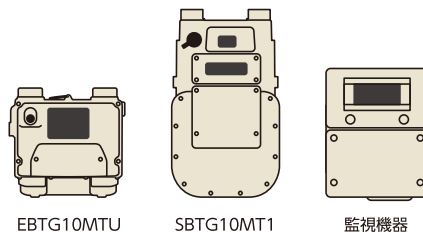

# LTE対応 外付型NCU

TR-KS1

## Point 1 LTEに対応 日本全国で通信可能

携帯基地局を活用したLTE (Cat.M1)通信を使用することで日本全国をカバー。安定した通信が可能です。

## Point 2 マイコンメーターに標準搭載の5bitポート内蔵

5bitポートを内蔵しており、LPガスマイコンメーター及び監視機器等に接続可能です。

EBTG10MTU

SBTG10MT1

監視機器