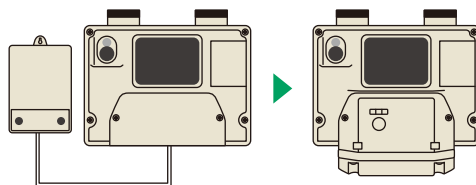

# グッとびくん・M メーター一体型NCU

TR-LT1

**Point 1** 通信工事が簡単  
端子蓋を本NCUに  
交換するだけで通信が可能

メーター一体型NCUをメーター端子部に設置。  
既設のE型ガスメーターに、簡単に取り付け可能。

取り付け適用メーター

ETG25MTH-M(W)・ETG4MTH-M(W)  
ETG25TMTH-M(W)・ETG4TMTH-M(W)  
ETG25MTU-M(W)・ETG4MTU-M(W)  
ETG25TMTU-M(W)  
EBTG6MTU・EBTG6TMTU

**Point 2** 配線コードが無いので  
断線トラブルを回避

配線コードをなくすことにより、不意な接触や  
災害等による断線を防止。

メーター端子とNCUが  
配線コードで接続

メーター端子と  
NCUが直結

**Point 3** LTE(Cat.M1)に対応  
全国エリアで通信OK

既設の携帯基地局を活用したLTE通信を使用することで日本全国をカバー。さらに独自の設置構造により電波の放射エリアアップ。安定した通信が可能です。